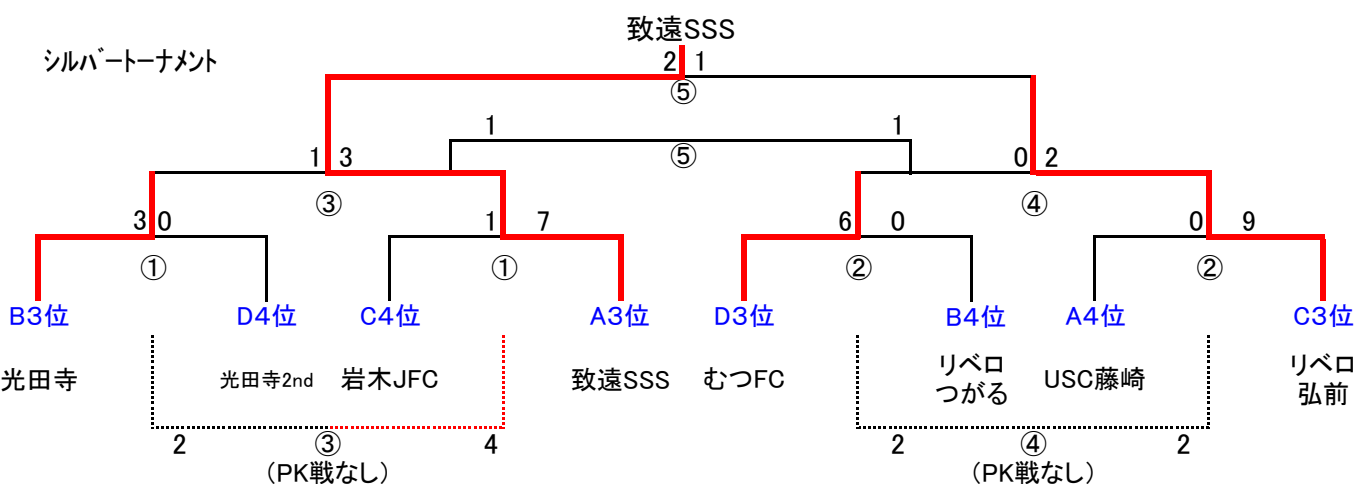

光田寺チャレンジカップ 決勝・フレンドリートーメント結果

2022/5/4(水) 決勝トーナメント

決勝トーナメント・シルバートーナメント、共に
15分-3分-15分
決しない場合は→即、PK戦を行う。

	タイムスケジュール	対戦カード(グラウンド側)			タイムスケジュール	対戦カード(野球場側)		
①	8:30	B3-D4 光田寺 光田寺2nd 3-0			8:30	C4-A3 岩木JFC 致遠SSS 1-7		
②	9:10	D3-B4 むつFC リペロつがる 6-0			9:10	A4-C3 USC藤崎 リペロ弘前SC 0-9		
③	9:50	①勝-①勝 光田寺 致遠SSS 1-3			9:50	①負-①負 光田寺2nd 岩木JFC 2-4		
④	10:30	②勝-②勝 むつFC リペロ弘前SC 0-2			10:30	②負-②負 リペロつがるSC USC藤崎 2-2		
⑤	11:20	③勝-④勝 致遠SSS リペロ弘前SC 2-1			11:10	③負-④負 光田寺 むつFC 1-1		
⑥	12:00	A1-D2 ACZ 黒石FC 2-0			11:50	B2-C1 千刈FC FCTウリオーニ 1-2		
⑦	12:40	B1-C2 尾上SC 六ヶ所FC 1-4			12:30	A2-D1 テルツオ弘前 AC弘前 0-8		
⑧	13:20	⑥勝-⑥勝 ACZ FCTウリオーニ 3-0			13:10	⑥負-⑥負 黒石FC 千刈FC 1-0		
⑨	14:00	⑦勝-⑦勝 AC弘前 六ヶ所FC 4-1			13:50	⑦負-⑦負 テルツオ弘前 尾上SC 4-1		
⑩	14:50	⑧勝-⑨勝 ACZ AC弘前 2-3			14:30	⑧負-⑨負 FCTウリオーニ 六ヶ所FC 1-2		
		閉会式