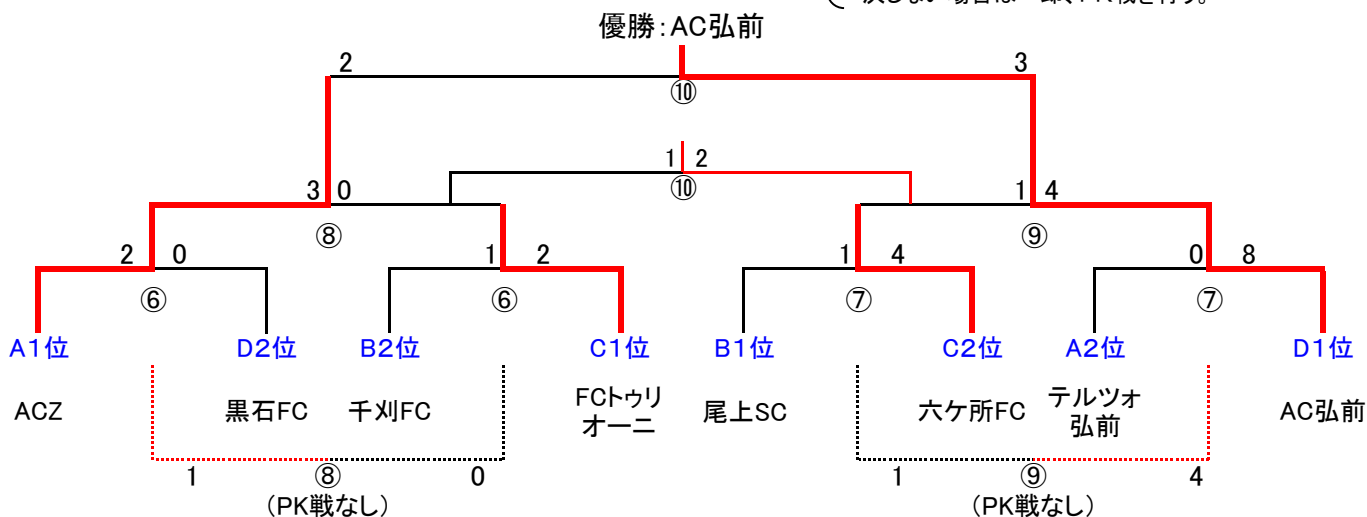

光田寺チャレンジカップ 決勝・フレンドリートーメント結果

2022/5/4(水) 決勝トーナメント

決勝トーナメント・シルバートーナメント、共に
15分-3分-15分
決しない場合は→即、PK戦を行う。

	タイムスケジュール	対戦カード(グラウンド側)			タイムスケジュール	対戦カード(野球場側)		
①	8:30	B3-D4 光田寺 光田寺2nd 3-0			8:30	C4-A3 岩木JFC 致遠SSS 1-7		
②	9:10	D3-B4 むつFC リペロつがる 6-0			9:10	A4-C3 USC藤崎 リペロ弘前SC 0-9		
③	9:50	①勝-①勝 光田寺 致遠SSS 1-3			9:50	①負-①負 光田寺2nd 岩木JFC 2-4		
④	10:30	②勝-②勝 むつFC リペロ弘前SC 0-2			10:30	②負-②負 リペロつがるSC USC藤崎 2-2		
⑤	11:20	③勝-④勝 致遠SSS リペロ弘前SC 2-1			11:10	③負-④負 光田寺 むつFC 1-1		
⑥	12:00	A1-D2 ACZ 黒石FC 2-0			11:50	B2-C1 千刈FC FCTウリオーニ 1-2		
⑦	12:40	B1-C2 尾上SC 六ヶ所FC 1-4			12:30	A2-D1 テルツオ弘前 AC弘前 0-8		
⑧	13:20	⑥勝-⑥勝 ACZ FCTウリオーニ 3-0			13:10	⑥負-⑥負 黒石FC 千刈FC 1-0		
⑨	14:00	⑦勝-⑦勝 AC弘前 六ヶ所FC 4-1			13:50	⑦負-⑦負 テルツオ弘前 尾上SC 4-1		
⑩	14:50	⑧勝-⑨勝 ACZ AC弘前 2-3			14:30	⑧負-⑨負 FCTウリオーニ 六ヶ所FC 1-2		
		閉会式